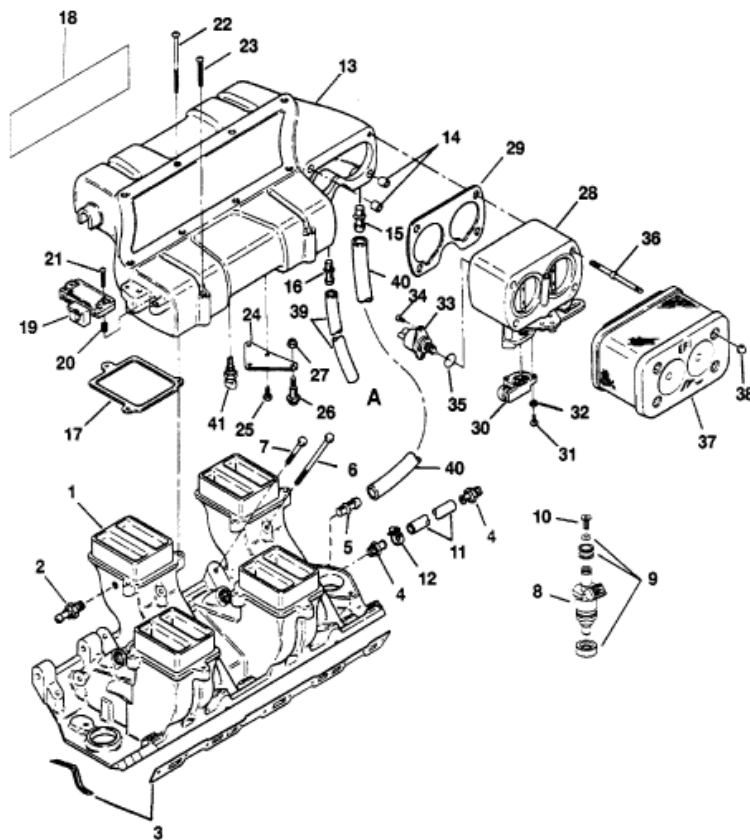

Parts List

A = TO FUEL PRESSURE REGULATOR

Ref	Class	Part	Description	Qty	Comment	Footnote
1		805233A	2 INTAKE MANIFOLD	1		
2	22	805691	FITTING	1		
3	27	805403A	1 GASKET SET	1		3,4
4	22	806242	CONNECTOR	2		
5	22	805519	FITTING (1/4 IN. BARB)	1		
6	10	807640	SCREW (5-1/2 IN.)	4		
7	10	807641	SCREW (1-1/2 IN.)	12		
8		805225A	1 FUEL INJECTOR	8		
9	25	805511A	1 O-RING KIT	8		3,4
10	35	17422	FILTER	8		
11	32	805987	1 HOSE	1		
12	54	815504412	2 CLAMP	2		
13		805240A	1 INTAKE PLENUM	1		
14	23	52698	2 SLEEVE	2		
15	22	805519	1 FITTING (1/4 IN. BARB)	1		
16	22	805598	1 FITTING (3/16 IN. BARB)	1		
17	27	805522A	1 GASKET SET	1		3,4
18	37	823816	6 DECAL (454 MAGNUM)	1		2
18	37	823816	5 DECAL (502 MAGNUM)	1		2
19		805217A	1 MAP SENSOR	1		
20	26	805412	1 SEAL	1		3,4
21	10	805393	2 SCREW	2		
22	10	805391	8 SCREW (4-1/2 IN.)	8		
23	10	805390	4 SCREW (2-1/4 IN.)	4		
24		805413T	1 BRACKET	1		
25	10	73286	3 SCREW	3		
26	10	96430	1 BOLT	1		
27	11	814101	1 NUT	1		
28		805243A	4 THROTTLE BODY	1		
29	27	805396	1 GASKET	1		3,4
30		805226A	1 TPS SENSOR	1		
31	10	805400	2 SCREW	2		
32	12	28001	2 WASHER	2		
33		805224A	1 IAC MOTOR	1		
34	10	805400	2 SCREW	2		
35	25	808547	1 O-RING	1		
36	16	805399	4 STUD	4		
37		805401A	2 FLAME ARRESTOR	1		
38	11	805402	4 NUT	4		
39	32	806173	33 TUBING	1		
40	22	73286	1 SCREW	1		